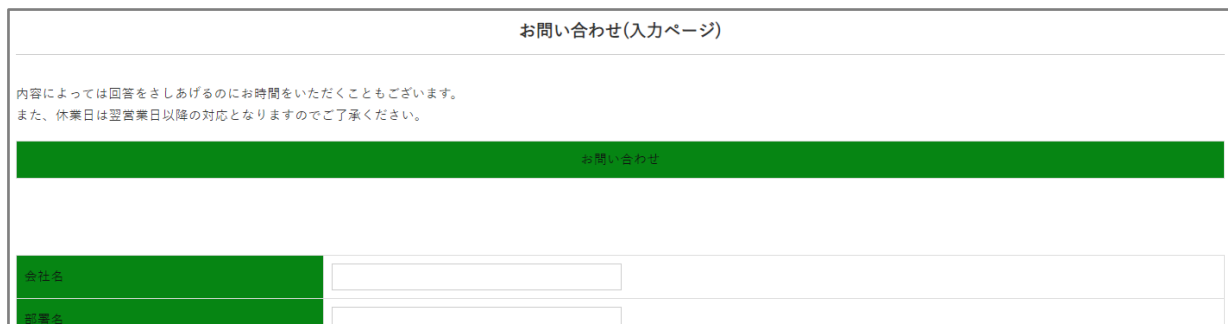

▼お問い合わせフォーム(タイトル背景/入力フォーム項目背景)

上記のキャプチャは一部コンテンツでの参考画像となります。
実際の表示については、任意のカラーを設定のうえ、お試しください